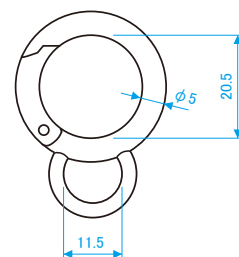

カン付ダイキャストカラビナ

錫メッキ

黒ニッケルメッキ

本金メッキ

原寸大

サイズ・・・31.5×43×5 (mm)
 材質・・・亜鉛合金
 メッキ・・・錫(シルバー色)
 黒ニッケル
 本金

使用例(参考)

関連商品 ダイキャストカラビナ

錫メッキ

黒ニッケルメッキ

【丸線タイプ】

サイズ・・・4種類

線径7 × 外径53 (mm)

線径6.5 × 外径47 (mm)

線径6 × 外径40 (mm)

線径5 × 外径36 (mm)

C-28(大) 線幅6×厚さ5×外径50 (mm)

C-28(小) 線幅5×厚さ4×外径39 (mm)

材質・・・亜鉛合金

メッキ・・・ニッケル

本金(受注生産)